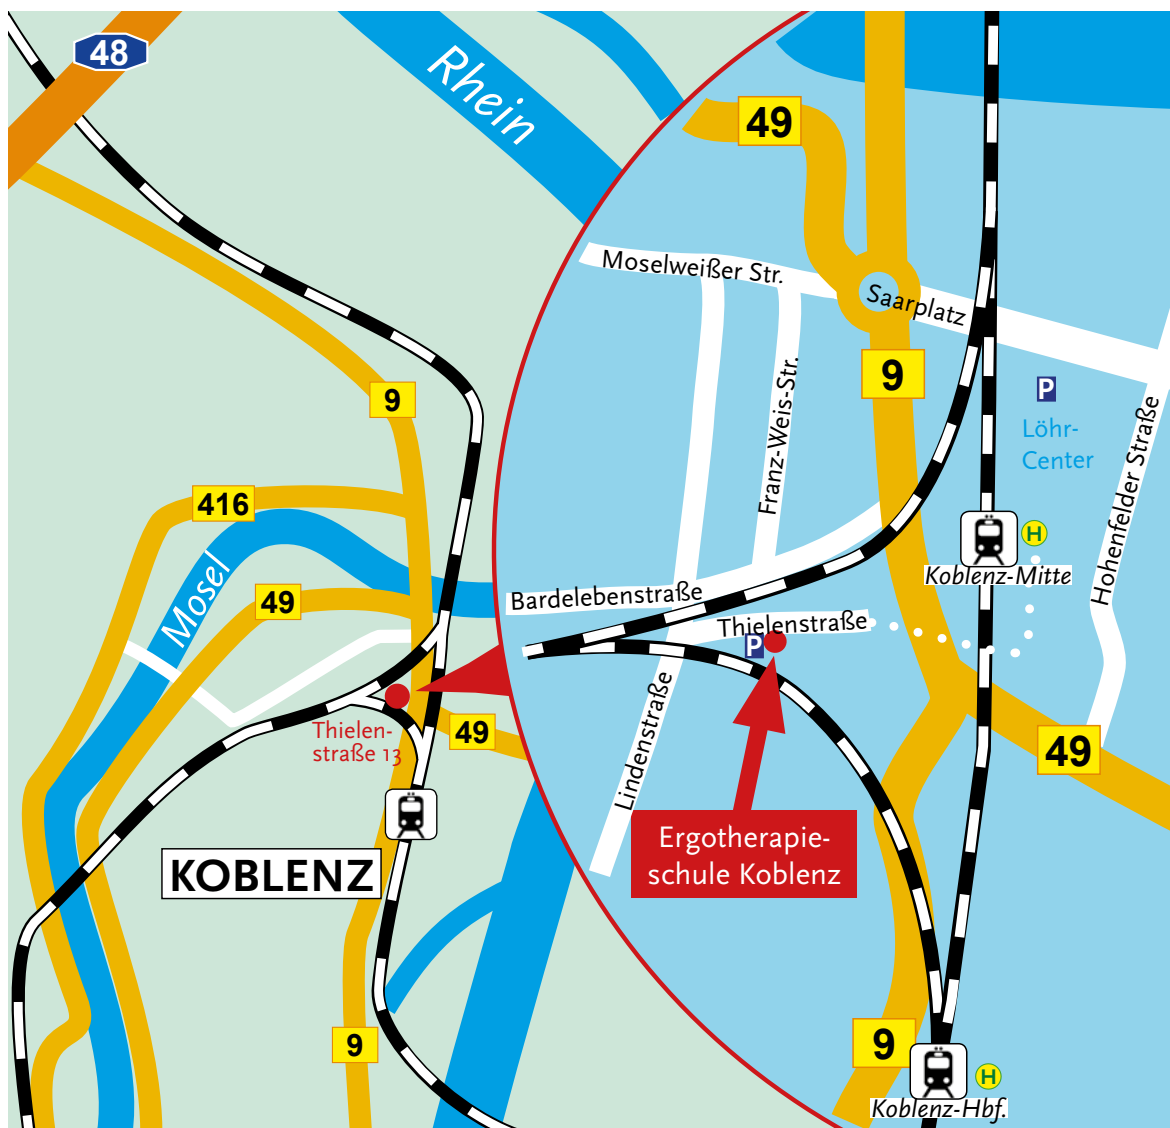

# ANFAHRT ERGOTHERAPIESCHULE KOBLENZ

Die Ergotherapieschule Koblenz ist verkehrsgünstig gelegen und verfügt über elf eigene Parkplätze. Darüber hinaus finden Sie in den umliegenden Seitenstraßen oder im Parkhaus des Löhr-Centers (gebührenpflichtig) weitere Parkmöglichkeiten.

## Anreise mit öffentlichen Verkehrsmitteln:

- Haltestelle Bahnhof Koblenz-Mitte / ZOB Löhr-Center: 500 m bzw. 5 Minuten zu Fuß über die Brücke
- Haltestelle Koblenz-Hauptbahnhof / ZOB Hauptbahnhof: 1000 m bzw. 10 Minuten zu Fuß

Bitte nutzen Sie für Ihre **Navigationsgeräte** folgende Adresse: Thielenstraße 13, 56073 Koblenz.